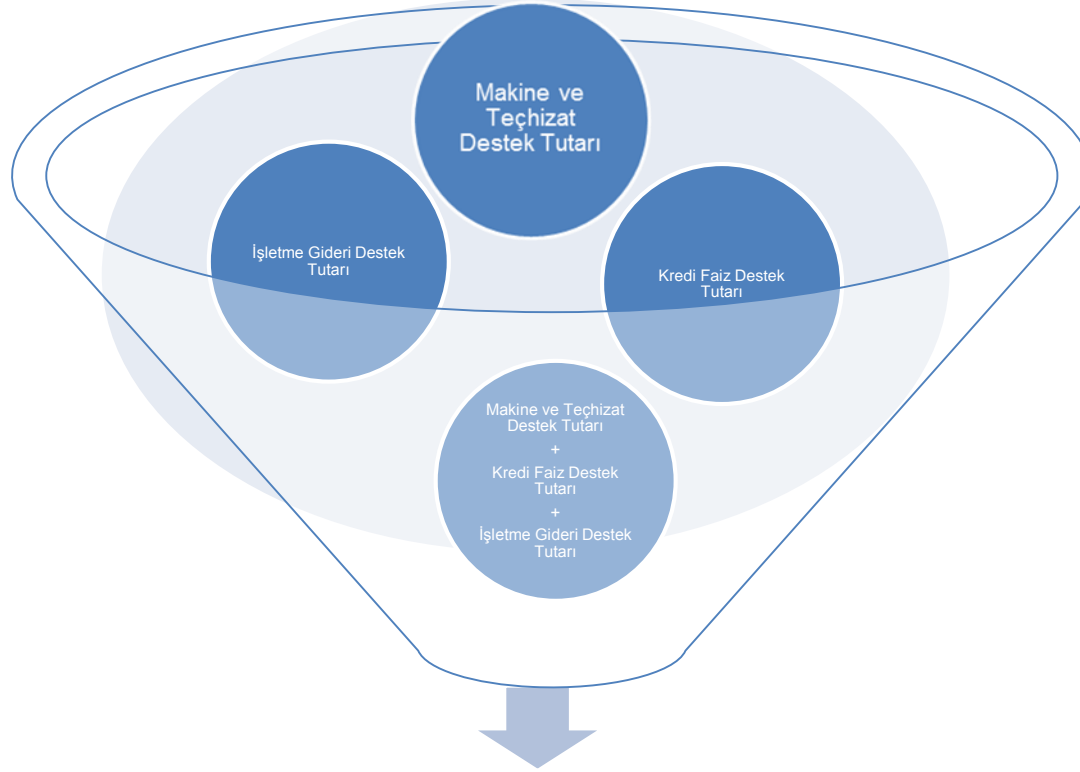

**Sağlanacak Toplam Destek Tutarı Üst
Limiti 10.000.000 TL'dir.**