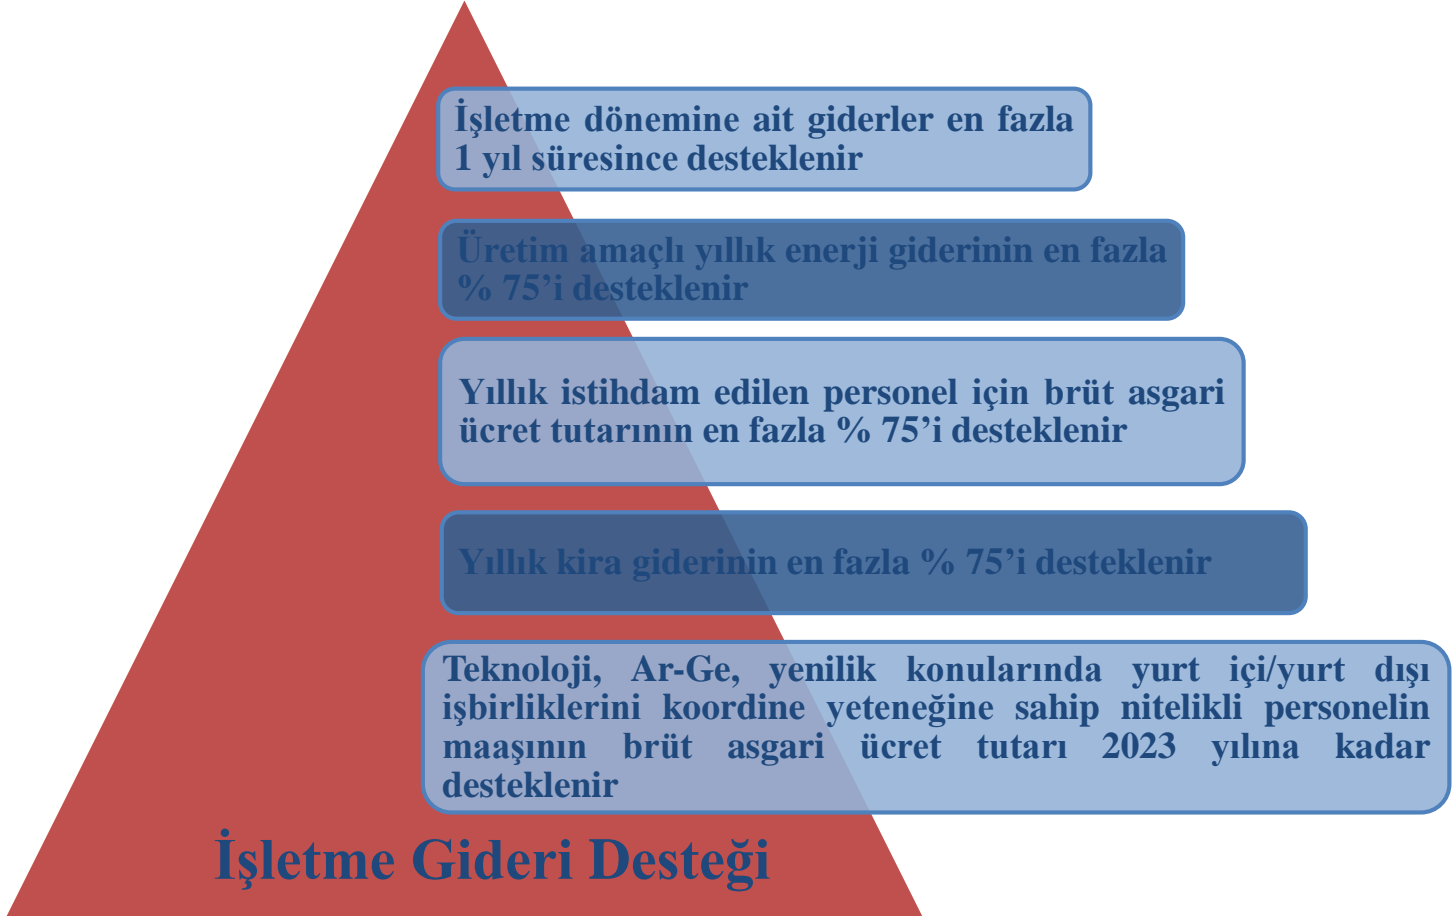

Teknolojik Ürün Yatırım Destek Programı